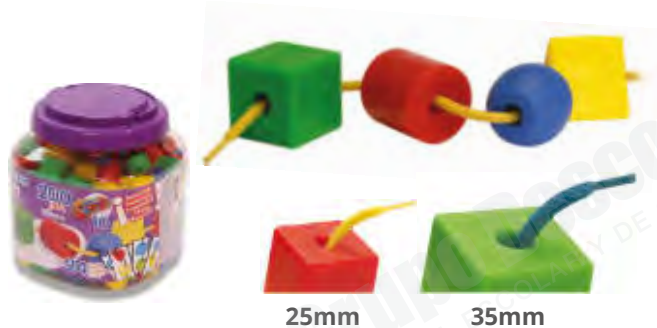

100 Bolas 20 mm + 10 cordones

MD31730

60 Bolas 35 mm + 10 cordones

MD31742

20mm

35mm

Ensartable Mixto

3+ años Ensartable mixto compuesto por 50 piezas pequeñas de formas en 5 colores variados. Incluye: Discos, bolas, cilindros y cordón.

Bote 50 unidades

MDLA432

Formas ensartables

3-6 años Juego de ensartar para favorecer la ejercitación y coordinación óculo-motriz. Contiene formas diferentes, cordones trenzados de 1 m. y una recopilación de actividades de variados ejercicios en forma de tarjetas individuales. Disponibles en 2 tamaños 2,5 y 3,5 cm. y en cómodas presentaciones con diferente número de piezas.