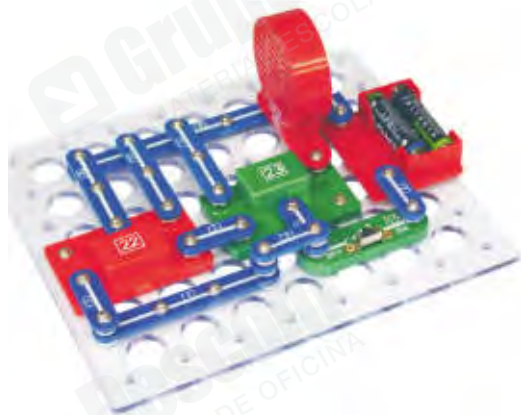

Apilable magnético

MDI20590

Imanes poderosos Primary Science

3+ años Juego de 6 imanes robustos en colores surtidos con forma de herradura.

Juego de 6 u.

MDLER0790

Circuito electrónico 88 experimentos

8-14 años Circuito para conectar fácilmente portapilas, motores, altavoces, hélices, interruptores, portabombillas con bombillas, imanes, etc., para crear los montajes que aparecen en los manuales. Incluye guía pedagógica.