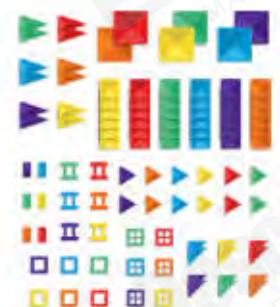

NUEVO Connetix arcoíris pack creativo

3+ años Set formado por 102 piezas translúcidas de colores del arcoíris con una variedad de formas. Entre ellas, encontrarás cuadrados de diferentes tamaños, triángulos equiláteros, de ángulo recto e isósceles, además de cercas, ventanas y marcos de puertas en todos los colores. Contiene: 36 cuadrados pequeños, 6 cuadrados grandes, 12 triángulos equiláteros, 12 triángulos de ángulo recto, 12 triángulos isósceles, 6 piezas de ventana, 6 puertas, 6 rectángulos y 6 vallas.

Connetix arcoíris pack creativo 102 piezas