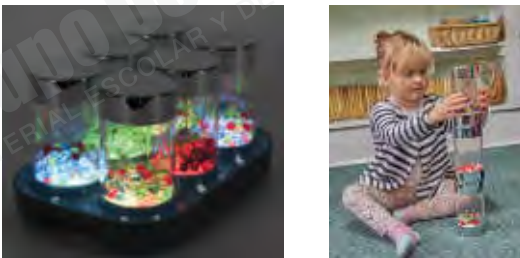

Torre para juego sensorial

MDTEY11135

Cilindros luminosos con cargador

10+ meses Interactivo juego de cilindros iluminados con objetos en su interior que brillan al hacerlos rodar, agitarlos o darles la vuelta. Para recargar el juego solo es necesario colocar los cilindros en el cargador. Contenido del producto: 6 x rodillos luminosos, 1 x estación de acoplamiento operada por la red, 1 x 5V 1A Adaptador internacional.