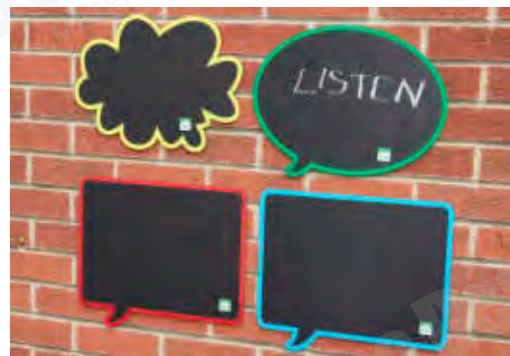

Pizarras de garabatos, insectos

3+ años Juego de 5 Pizarras de exterior con formas de insectos, fabricadas en plástico resistente. Sistema de fijado mediante los orificios perforados y las presillas proporcionadas. Dimensiones: 74 x 74 cm.