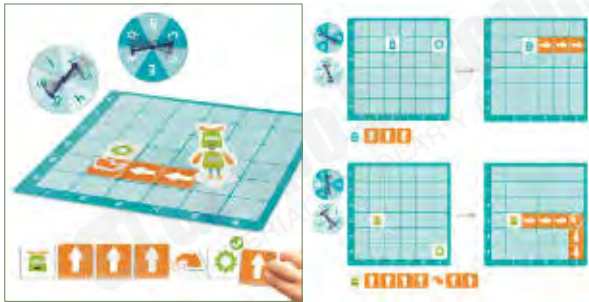

STEAM

Robocording: Coordenadas y codificación básica

4+ años Aprende las coordenadas y tus primeros conceptos de codificación sin necesidad de ordenador. Crea secuencias de movimientos con tus compañeros de forma cooperativa, y descubre diferentes formas de alcanzar un mismo objetivo. Coordenadas, secuenciación, pensamiento lógico, resolución de problemas y aprendizaje cooperativo. Incluye: 1 tablero (31,5 cm), 57 fichas cuadradas (4,6 cm), 12 fichas flecha, 2 ruletas (10,5 cm diámetro) y 4 robots con base.

Robocording: Coordenadas y codificación básica

MDI20521

Algoracing

6+ años ¡Un juego de mesa 3D único sobre algoritmos y programación! Algoritmos / Programación. Lógica El juego contiene: Tablero de juego de doble cara, 5 bloques de cartón de diferentes tamaños y alturas, 4 fichas en forma de "Rovers", 4 fichas laboratorio, 20 fichas muestra de vida e instrucciones ilustradas.