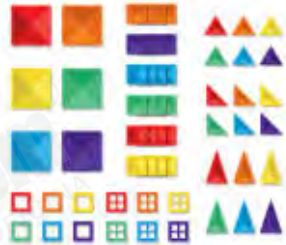

NUEVO Connetix arcoíris pack iniciación

3+ años Pack formado por 60 piezas translúcidas de colores del arcoíris y contiene cuadrados grandes y pequeños, además de tres tipos de triángulos. Contiene: 6 cuadrados grandes, 24 cuadrados pequeños, 6 triángulos equiláteros, 6 triángulos de ángulo recto, 6 triángulos isósceles, 6 piezas de ventana, 6 piezas de puerta y folleto de ideas.

Connetix arcoíris pack iniciación 60 piezas