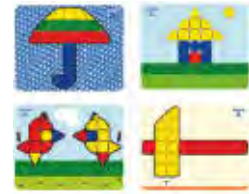

Mosaicos y clavijas

Maletín cartón Superpegs

36 x 39 mm

30 x 21 cm

4 modelos

miniland teach&play

2-5 años Maletín cartón Superpegs Placa + 4 modelos surt. + 64 pegs

MD95080

Bote de Superpegs

2-5 años Super Pegs/128 piezas, para realizar mosaicos. Ejercitan la coordinación óculo manual y la motricidad fina ejercitando movimientos como el agarre de pinza. Aprenden a realizar ejercicios de asociación, a discriminar los colores y desarrollan la orientación espacial. Diámetro: 4 cm.

Bote de 128 Superpegs

MD95022

miniland teach&play

Láminas Superpegs

miniland teach&play

2-5 años Fichas modelo para usar con los Superpegs. 38 x 30 cm.

Pack 6 láminas Superpegs animales

MD95023

Pack 12 láminas Superpegs variadas

MD95076

Placas Superpegs

2-5 años Superpegs: Set de 2 placas de 38 x 30 cm, soportes para insertar los superpegs y crear divertidos mosaicos. Este juego desarrolla la creatividad, ejercita la coordinación del movimiento de los dedos mediante el agarre de pinza y afianza las primeras nociones espaciales.

miniland teach&play

Set 2 placas Superpegs

MD95024