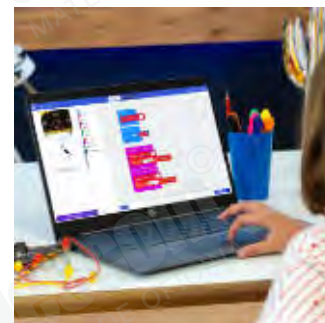

Art2bit

Starter Kit Art2bit

3+ años Jovi presenta su primer proyecto STEM para el aula. Un proyecto escolar interdisciplinar para primaria, que combina la tecnología y la experimentación artística con el objetivo de acercar los conocimientos digitales, el pensamiento computacional y la resolución de problemas a los alumnos. En la plataforma Art2Bit y su software gratuito (programación por bloques) encontraréis un proyecto completo dotado de muchas actividades para los distintos ciclos.