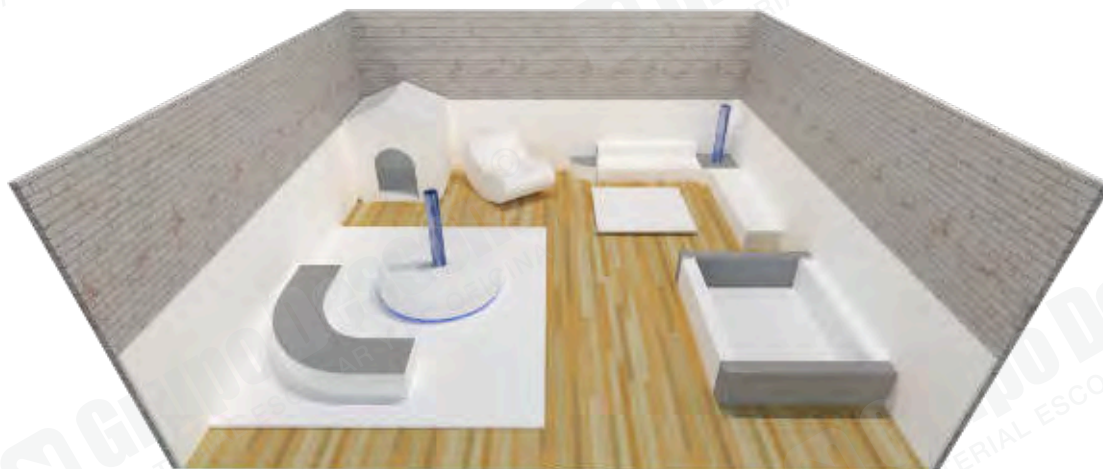

Kit 6 baldosas 50x50 cm

MDPLASF6

Mobiliario y espejos

Pufs blancos rellenos de 25 kg de espuma recubierta de PVC en tacto piel, con base antideslizante. Estos asientos son ideales para aulas sensoriales blancas. Los materiales son antialérgicos, antibacterianos y fácilmente lavables con agua y jabón. Para otros colores consultar.