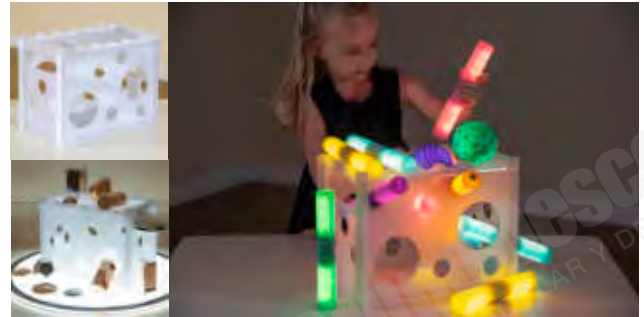

Torre para juego sensorial

MDTEY11135

Cilindros luminosos con cargador

10+ meses Interactivo juego de cilindros iluminados con objetos en su interior que brillan al hacerlos rodar, agitarlos o darles la vuelta. Para recargar el juego solo es necesario colocar los cilindros en el cargador. Contenido del producto: 6 x rodillos luminosos, 1 x estación de acoplamiento operada por la red, 1 x 5V 1A Adaptador internacional.