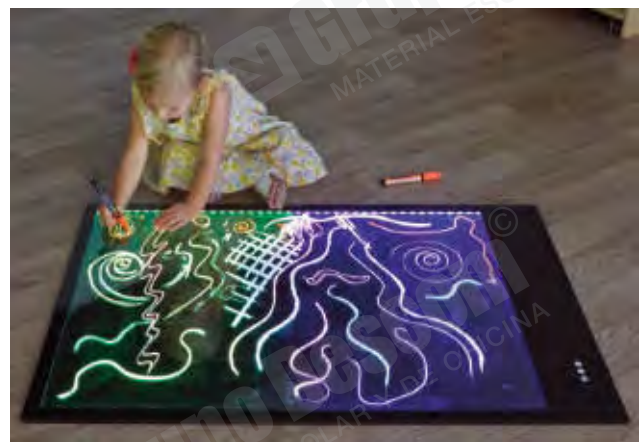

Panel luminoso gigante A1 **MDTEY07121**

Espacios multisensoriales

Bandeja exploración para panel luminoso A3

Bandeja de exploración de tamaño A3 para usar con una mesa de luz. Hecha de policarbonato transparente, le otorga una gran resistencia y longevidad. Ideal para uso con agua o cualquier líquido y para la experimentación con cualquier tipo de elemento. Los niños disfrutarán al hacer patrones, dibujar, pintar o usar cualquier elemento para crear texturas y efectos interesantes.

Bandeja exploración A3

MDCOM73022

Tableros iluminados

3+ años Juego de 4 paneles brillantes de escritura con base de carga y 6 rotuladores. Recurso luminoso sensorial para explorar, dibujar y practicar la escritura. Tiene 7 opciones de efectos de color. La carga completa de 4 horas permite un uso de 10-12 horas. Incluye un adaptador internacional 5V 1A. Medidas: 27 x 36 cm. No sumergir en agua.

Pack 4 tableros iluminados y 6 rotuladores

MDTEY07941

Pizarra iluminada gigante

3+ años Esta enorme pizarra de tamaño A1 se ilumina en siete colores diferentes. Pulsa el botón y se iluminará tu dibujo. Hay dos botones, por lo que cada mitad de la pizarra funciona de manera independiente, lo cual hace que sea perfecta para que trabajen varios niños juntos. Recargable.

Pizarra iluminada gigante

MDTEY10425

Mesa luminosa

3+ años Superficie brillante para complementar tus zonas sensoriales o de descubrimiento. Pueden reunirse varios niños para explorar objetos y materiales juntos de pie o sentados alrededor de esta mesa. Recargable con un adaptador de corriente. Fabricada de polietileno con una base de metal. Accesorios no están incluidos. Dimensiones: 80 x 56 cm.