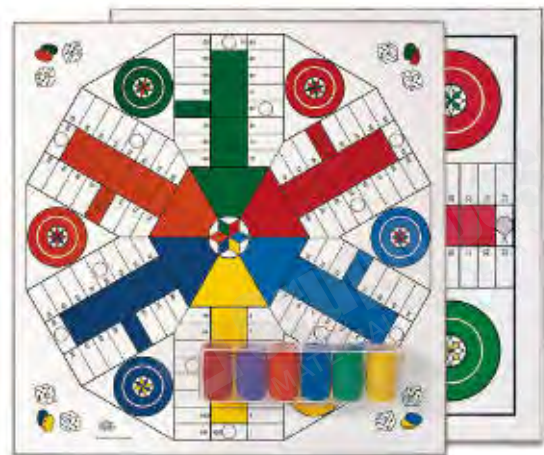

Tablero parchís madera 4 y 6 jugadores 40 cm

6+ años Tablero parchís madera para 4 y 6 jugadores. Tamaño: 40 cm x 40 cm.