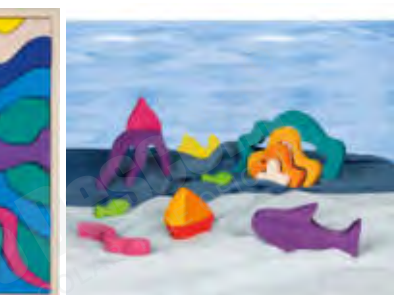

Puzzle de paisaje ártico

MDGK58351

NUEVO Juego de construcción Océano

3+ años

Madera

Conjunto de 29 piezas de madera para realizar construcciones. Las piezas están inspiradas en formas del mar: peces, barcos, pulpos, y en general formas orgánicas con las que podrás disfrutar del juego libre e imaginativo utilizando las piezas para crear paisajes del océano. También puedes completar el puzzle utilizando la caja de madera en la cual vienen las piezas encajadas. Un estímulo táctil y visual para un juego lleno de diversión. Tamaño: 33 x 33 x 3 cm.