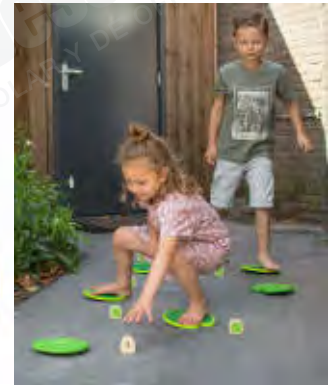

Madera

Camino tambaleante

MDRTGA416

Zancos chapa chap

3-6 años Zancos de plástico muy resistente. Permiten ejercicios de equilibrio y psicomotores para autonomía del propio cuerpo. Resultan muy atractivos y divertidos por su diseño en forma de una simpática silueta de pie.