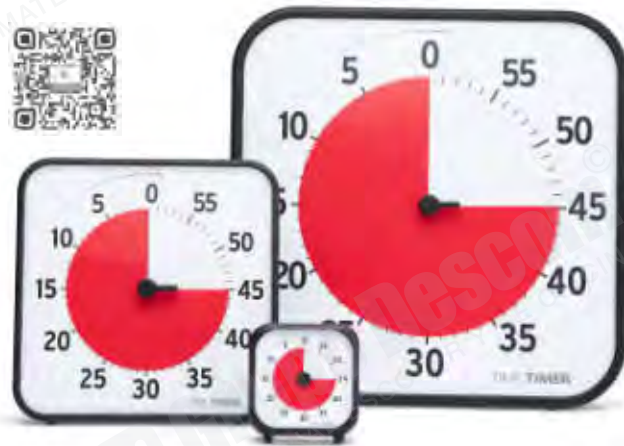

Pocket 75 x 80 x 36 mm

MDROAC5107

Medium 190 x 192 x 31 mm

MDROAC5108

Large 306 x 307 x 43 mm

MDROAC5109

Time Timer® Plus

3+ años Temporizador visual de cuenta regresiva con asa para su transporte. Excelente representación visual del tiempo con un disco rojo que transcurre, lo que facilita que se comprendan y administren las actividades de manera efectiva. Volumen ajustable y duración máxima de 1 hora. Requiere 2 pilas AA no incluidas.