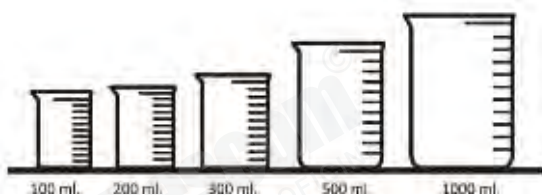

Jarras de medida 5 piezas

7-9 años Resistentes y de muchos usos. Graduadas: 100, 200, 300, 500 y 1.000 c.c.

Jarras de medida 5 piezas