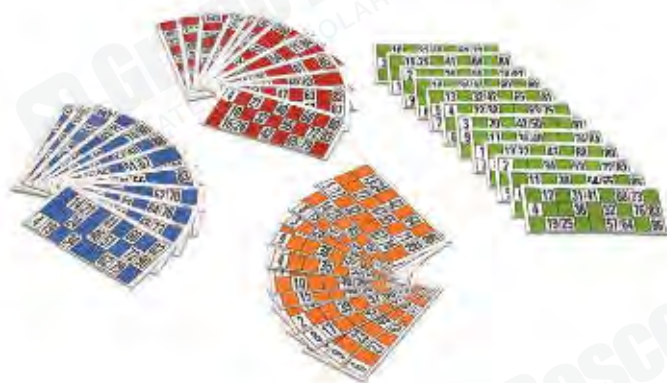

Cartones bingo

MDCAC-48