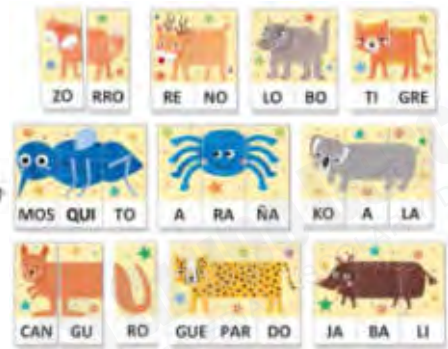

Fantasílabas

MDF1045698

Yo aprendo las sílabas

5+ años Pupitre maletín para aprender a separar las palabras en sílabas. Contiene 15 láminas y 90 fichas de sílabas.

Yo aprendo las sílabas

MDG063747