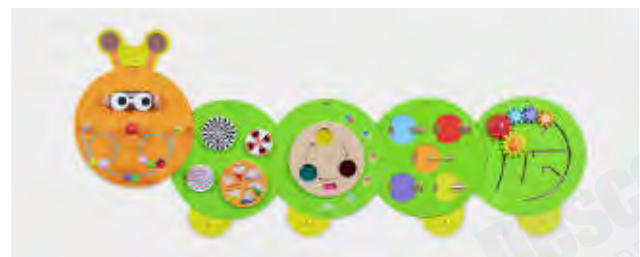

Paneles para pared con actividades avión

MDCOM76083

NUEVO Paneles para pared con actividades oruga

18+ meses

Juego de 5 paneles de madera para pared con forma de Oruga. Cada panel tiene un conjunto diferente de actividades manipulativas para estimular la coordinación mano-ojo y la motricidad fina, que incluyen ojos giratorios, discos giratorios, rueda de colores primarios, cerraduras y pestillos, y un rompecabezas de engranajes entrelazados. Ideal para el juego individual o colaborativo, los desafíos ofrecen a los niños una variedad de oportunidades de aprendizaje práctico que incluyen la resolución de problemas, el desarrollo del lenguaje y el aprendizaje de conceptos como el espacio y las formas. Incluye tornillos de fijación para una fácil instalación en la pared. Fabricado en MDF y recomendado solo para uso en interiores. Dimensiones: 187 x 61 x 15 cm.