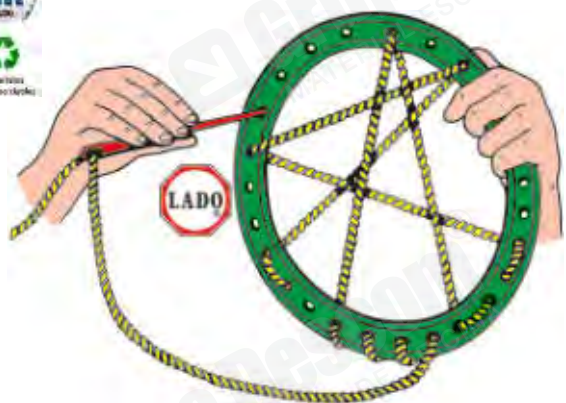

Eco Activity 123 ABC

MD32158

Placa perforada

3+ años Placas perforada de 24 x 18 cm para cosidos.

Placa perforada para cosidos

MDLA4546

Bastidor para cosidos

4+ años Único bastidor del mercado para niños. Incluye aguja y cordón de 2,8 mm.

2-5 años Maletín cartón Superpegs Placa + 4 modelos surt. + 64 pegs

MD95080

Bote de Superpegs

2-5 años Super Pegs/128 piezas, para realizar mosaicos. Ejercitan la coordinación óculo manual y la motricidad fina ejercitando movimientos como el agarre de pinza. Aprenden a realizar ejercicios de asociación, a discriminar los colores y desarrollan la orientación espacial. Diámetro: 4 cm.