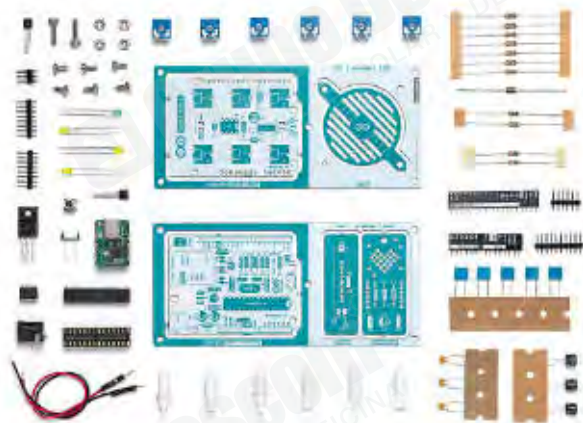

Arduino UNO haz tu kit

Haz tu UNO de ARDUINO.

Monta tu propia placa. ¡Construye tu propio y único Arduino UNO desde cero!

Aprende a soldar, monta tu UNO y da rienda suelta a tu creatividad: ¡el pack y la placa se convierten en un sintetizador!

*Este kit no incluye soldador ni estaño para soldar.

Arduino UNO haz tu kit