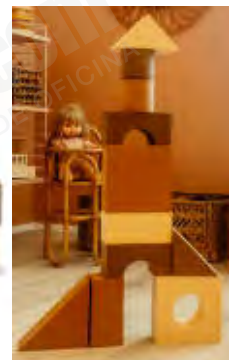

Reciclable

Megabloques Nature 11 u.

MDRTVBLO80

Juego ladrillos efecto hielo

3+ años Viaja al Polo Norte y construye una cueva de hielo con estos ladrillos de espuma blanca y resistente. Son ligeros por lo que no dañará los dedos de las manos y los pies si caen. Apto para su uso en interiores y exteriores. Color blanco, fabricado en espuma. Altura: 9 cm. Longitud: 20 cm. Profundidad: 6 cm.