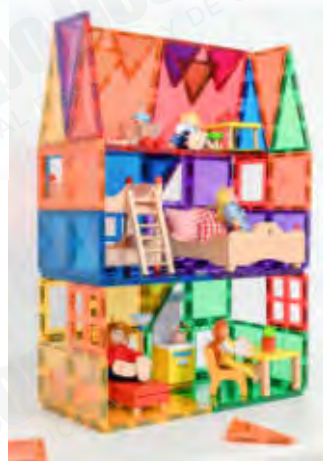

Connetix arcoíris pack creativo 102 piezas

MDCON00102

NUEVO Connetix arcoíris mega pack 212

3+ años Set formado por 212 piezas translúcidas de colores del arcoíris, que incluye todas las formas en cada color, incluidos 6 mosaicos hexagonales grandes y 2 bases de automóvil. Con este pack podrás crear una infinidad de opciones. Contiene: 12 cuadrados grandes, 6 hexágonos grandes, 36 cuadrados pequeños, 36 triángulos equiláteros, 36 triángulos de ángulo recto, 36 triángulos isósceles 12 piezas de ventana, 12 piezas de puerta, 12 rectángulos, 12 vallas, 2 bases de coche y folleto de ideas.