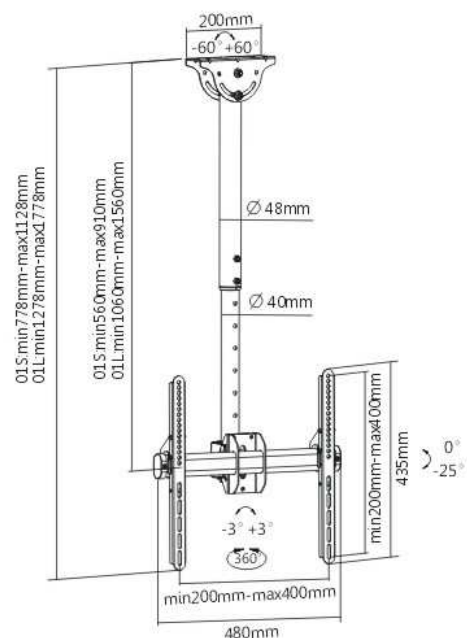

Especificaciones

Tipo

Soporte de techo para monitores

Tamaño de monitores recomendado

32"-55"

VESA estándar disponibles

200x200 mm, 400x200 mm, 300x300 mm, 400x400 mm

Inclinable

-25° / +0°

Girable

-180° / +180°

Carga máxima

50 Kg

Color

Negro

Modelo

SMT-AMR44

SMT-ALR44

Longitud del mástil

560-910 mm

1060-1560 mm

traulux