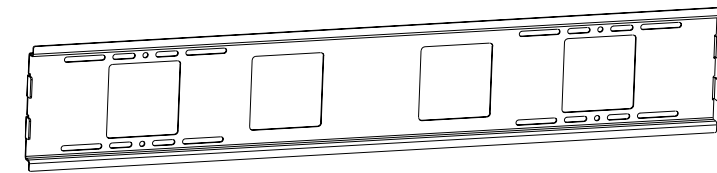

D (x2)

G (x1)