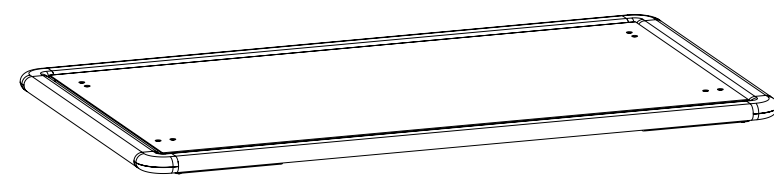

Contenido

A (x1)