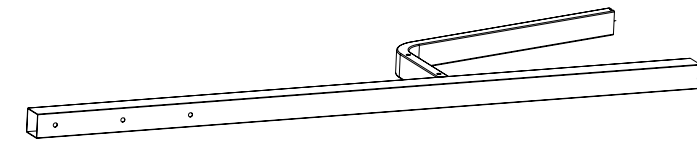

COLOSO

F20101M-B

Manual de usuario

SOPORTE DE SUELO CON RUEDAS

PARA PANTALLAS DE 37"-100"

VESA: 200x200, 300x200, 300x300, 400x200,
400x300, 400x400, 600x400, 800x400, 800x600

37"- 100"

Para TV

Para DVD

Contenido

A (x1)

B (x2)

C (x2)

D (x2)

E (x2)

F (x1)

G (x1)

H (x2)

I (x4)
D8-Ø4

J (x8)
M8x45

K (x4)
M8x65

L (x4)
M6x130

M (x4)
M6x35

N (x12)
D8-Ø16